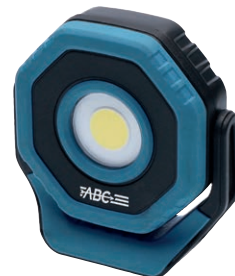

**Mod. POWER HEAD**

Adatta per un'ottima illuminazione di posti di lavoro e per effettuare ispezioni

Accensione e spegnimento mediante interruttore ON/OFF

**Flusso luminoso orientabile fino a 72° verticalmente**

IP 65

IK 07

Batteria ricaricabile

**Lampade da lavoro**
**Mod. LIGHT WORK S**

Lampada compatta e maneggevole, adatta per qualsiasi impiego

Corpo robusto in ABS con profilo in gomma resistente agli urti

**Luce principale COB LED a 3 step d'intensità:**

1) 100 lumen - 2) 350 lumen - 3) 700 lumen

Autonomia max. 10h

Batteria **ricaricabile** agli ioni di Litio (Li-ion) da 3,7V (2600 mAh) - Tempo di ricarica 4h

**Base magnetica con snodo a 360°** per posizionare il flusso luminoso a piacere

Fornita con cavo USB e adattatore per la ricarica

Dimensioni lampada 89x93x43 mm - Peso 243 g

Codice N 9180 1000	<b>N 9180/1</b>	Cad. €	 1
--------------------	-----------------	--------	---

IP 65

IK 07

Batteria ricaricabile