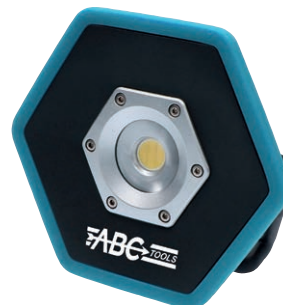

IP 65

IK 07

Batteria ricaricabile

**Lampade da lavoro**
**Mod. LIGHT WORK S**

Lampada compatta e maneggevole, adatta per qualsiasi impiego

Corpo robusto in ABS con profilo in gomma resistente agli urti

**Luce principale COB LED a 3 step d'intensità:**

**Mod. LIGHT WORK M**

Lampada compatta e maneggevole, adatta per qualsiasi impiego

Corpo robusto in ABS con profilo in gomma resistente agli urti

**Supporto posteriore magnetico e regolabile** per posizionare la lampada con l'angolo desiderato, utilizzabile anche con gancio o per il fissaggio su treppiede

Dimensioni lampada 185x165x47 mm - Peso 750 g

Codice N 9183 1000	<b>N 9183/1</b>	Cad. €	 1
--------------------	-----------------	--------	---

IK 07

IP 65

Batteria ricaricabile

**Lampade da cantiere**

**Faro LED con Everlight SMD-Led super luminosi, adatto per impiego in ambienti interni ed esterni**