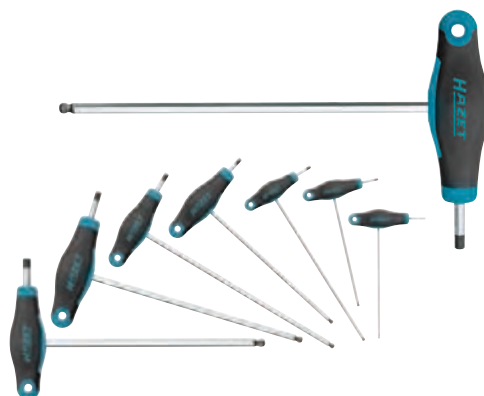

Tipo con estremità sferopoliedrica per agire anche con angolazioni fino a 30°

ABC TOOLS

Lama in acciaio al cromo-vanadio, cromata opaca - Impugnatura anatomica in resina sintetica - pz. 5

Per viti con	mm	2,5	5	6	8
Codice	A 1490 0025	A 1490 0005	A 1490 0006	A 1490 0008	
A 1490	Cad. €				
Lunghezza lama	mm	100	100	125	150
Lunghezza totale	mm	175	190	230	260

Con lama in acciaio al cromo, nichelata, punta brunita

Impugnatura anatomica bicomponente, antiscivolo per una presa più sicura e confortevole - Con foro trasversale

Per viti con	mm	2	2,5	3	4	5	6
Codice	A 1491 ...	0002	0025	0003	0004	0005	0008
A 1491	Cad. €						
Lunghezza lama	mm	75	75	100	100	100	150
Lunghezza totale	mm	145	145	170	200	200	255

HAZET

Lama esagonale in acciaio al cromo-vanadio, cromata con punta brunita

Con 2 esagoni di manovra: 1 normale e 1 sferopoliedrico

Impugnatura a "T" bicomponente con foro

Per viti con	mm	2	2,5	3	4	5	6	8
Codice	A 1491 ...	2002	2025	2003	2004	2005	2006	2008
A 1491/2	Cad. €							
Lunghezza lama	mm	100	100	150	150	200	200	200
Lunghezza totale	mm	118	118	168	168	226	234	234

Serie di giraviti

7 giraviti per viti ad esagono incassato A 1491/2 mm 2 - 2,5 - 3 - 4 - 5 - 6 - 8

Codice A 1491 2700	A 1491/27	Cad. €		1
--------------------	------------------	--------	--	---

ABC TOOLS