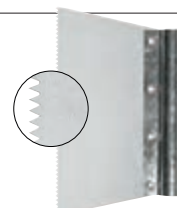

**Tipo per stuccatori**
**Esecuzione con lama in acciaio al carbonio temperato**

Impugnatura ovale in legno di faggio con foro per appendere

 Lama flessibile a sezione conica spessore 1,3±0,5 mm -  12 pz.

 Impugnatura di legno con due rivetti per il fissaggio della lama -  5 pz.

Larghezza lama	mm	120	160	200
Codice		B 4092 5120	B 4092 5160	B 4092 5200
<b>B 4092/5</b>	Cad. €			

**Esecuzione con lama in acciaio speciale a due angoli smussati**

Lunghezza totale 110 mm

Codice B 4093 4000	<b>B 4093/4</b>	Cad. €	 1
--------------------	-----------------	--------	---

**Tipo per l'applicazione di mastice e adesivi vari**
**Lama in acciaio speciale con dentatura a dente di sega da 5 mm**

Impugnatura tubolare di lamiera - Larghezza lama 200 mm

Codice B 4093 6000	<b>B 4093/6</b>	Cad. €	 1
--------------------	-----------------	--------	---

Dentatura a dente di sega

**Tipo per vetrai**
**Lama a coltello in acciaio speciale** - Impugnatura in resina sintetica con foro per appendere