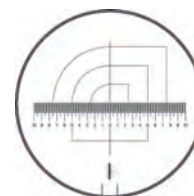

H 5383/4

H 5383/5 - Con focus

Scala graduata in cromo duro

Si applica sotto le lenti H 5383/4 e H 5383/5 ed è adatta per evitare gli errori di parallasse

Due scale in una: macro (25 mm) e micro (2,5 mm)

Con anello di plastica per proteggere la scala da urti e graffi

Codice H 5383 7000	H 5383/7	Cad. €	1
---------------------------	-----------------	--------	---

Tipo per uso a mano

Esecuzione con impugnatura in ABS

Lente bifocale in resina acrilica Ø 50 mm

Ingrandimento 2x

Con lente tonda aplanatica Ø 65 mm - Senza deformazione degli oggetti

Ingrandimenti 4x

Codice H 5384 2004	H 5384/2	Cad. €	1
---------------------------	-----------------	--------	---

Esecuzione interamente in ABS con impugnatura

Con lente asferica in cristallo ottico extra-bianco

Dimensioni lente 100x50 mm

Ingrandimenti 2,5x

Codice H 5384 4025	H 5384/4	Cad. €	1
---------------------------	-----------------	--------	---