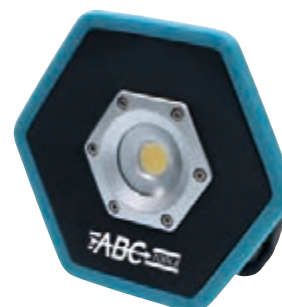

ABC TOOLS Lampade da lavoro

Mod. 360° POCKET LIGHT

Lampada compatta e maneggevole, adatta per qualsiasi impiego
 Con **supporto girevole di 210°** per posizionare il flusso luminoso a piacere, dotato di magneti posti sul retro ed alla base

IP
65

IK
07

Batteria ricaricabile

Mod. LIGHT WORK S

Lampada compatta e maneggevole, adatta per qualsiasi impiego

Corpo robusto in ABS con profilo in gomma resistente agli urti

Luce principale COB LED a 3 step d'intensità 100 lumen - 350 lumen - 700 lumen

Lampada compatta e maneggevole, adatta per qualsiasi impiego

Corpo robusto in ABS con profilo in gomma resistente agli urti

Supporto posteriore magnetico e regolabile per posizionare la lampada con l'angolo desiderato, utilizzabile anche con gancio o per il fissaggio su treppiede

Dimensioni lampada 185x165x47 mm - Peso 750 g

Codice N 9183 1000	N 9183/1	Cad. €		1
--------------------	-----------------	--------	---	---

IP
65

IK
07

Batteria ricaricabile

Mod. 300° CLIP LIGHT

Lampada ricaricabile **con morsetto a molla e corpo realizzato in gomma termoplastica TPE**