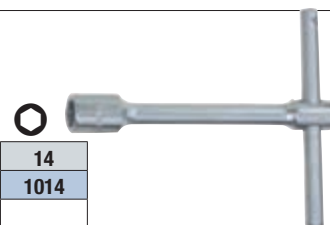

Chiavi a pipa semplice

In acciaio speciale - Esecuzione cromata, pesante

Con bocca esagonale

Apertura	mm	10	12	13	16	32
Codice		A 3034 5010	A 3034 5012	A 3034 5013	A 3034 5016	A 3034 5032
A 3034/5	Cad. €					
Lunghezza totale	mm	140	160	160	190	330

Chiavi a «T» fisse

In acciaio al cromo-vanadio

Esecuzione cromata

Impugnatura scorrevole

Tipo lungo

Con bocca esagonale

Apertura	mm	6	7	8	9	10	11	12	13	14	15	16	17
Codice	A 3060	0006	0007	0008	0009	0010	0011	0012	0013	0014	0015	0016	0017
A 3060	Cad. €												
Lunghezza totale	mm	215	215	235	235	260	260	260	260	260	285	285	285
Apertura	mm	18	19	20	21	22	23	24	25	27	30	32	
Codice	A 3060	0018	0019	0020	0021	0022	0023	0024	0025	0027	0030	0032	
A 3060	Cad. €												
Lunghezza totale	mm	285	310	310	310	310	310	315	315	315	320	320	

Serie di chiavi - In scatola di cartone

A 3060/5 - Con 5 chiavi (mm 8 - 10 - 13 - 17 - 19)

A 3060/17 - Con 17 chiavi (mm 6 - 7 - 8 - 9 - 10 - 11 - 12 - 13 - 14 - 15 - 16 - 17 - 18 - 19 - 20 - 21 - 22)

Codice A 3060 5000	A 3060/5	Cad. €		1
Codice A 3060 1700	A 3060/17	Cad. €		1

Tipo corto

Con bocca esagonale - Esecuzione cromata

Apertura	mm	5	6	7	8	9	10	11	12	13	14
Codice	A 3061	1005	1006	1007	1008	1009	1010	1011	1012	1013	1014
A 3061/1	Cad. €										
Lunghezza totale	mm	70	75	80	90	100	120	130	140	150	160