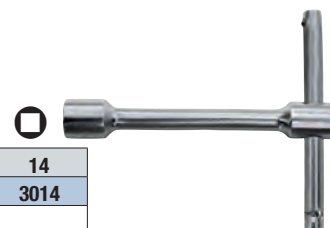

Chiavi a pipa semplice

In acciaio speciale - Esecuzione cromata, pesante

Con bocca esagonale

Apertura	mm	10	12	13	16	32
Codice		A 3034 5010	A 3034 5012	A 3034 5013	A 3034 5016	A 3034 5032
A 3034/5	Cad. €					
Lunghezza totale	mm	140	160	160	190	330

Chiavi a «T» fisse

In acciaio al cromo-vanadio

Esecuzione cromata

Impugnatura scorrevole

Tipo lungo

Con bocca esagonale

Apertura	mm	6	7	8	9	10	11	12	13	14	15	16	17
Codice	A 3060	0006	0007	0008	0009	0010	0011	0012	0013	0014	0015	0016	0017
A 3060	Cad. €												
Lunghezza totale	mm	215	215	235	235	260	260	260	260	260	285	285	285
Apertura	mm	18	19	20	21	22	23	24	25	27	30	32	
Codice	A 3060	0018	0019	0020	0021	0022	0023	0024	0025	0027	0030	0032	
A 3060	Cad. €												
Lunghezza totale	mm	285	310	310	310	310	310	315	315	315	320	320	

Tipo corto

Con bocca esagonale - Esecuzione cromata

Apertura	mm	5	6	7	8	9	10	11	12	13	14
Codice	A 3061	1005	1006	1007	1008	1009	1010	1011	1012	1013	1014
A 3061/1	Cad. €										
Lunghezza totale	mm	70	75	80	90	100	120	130	140	150	160

Apertura	mm	6	7	8	9	10	11	12	13	14
Codice	A 3061	3006	3007	3008	3009	3010	3011	3012	3013	3014
A 3061/3	Cad. €									
Lunghezza totale	mm	75	80	90	100	120	130	140	150	160

Con bocca quadra - Esecuzione brunita - DIN 904