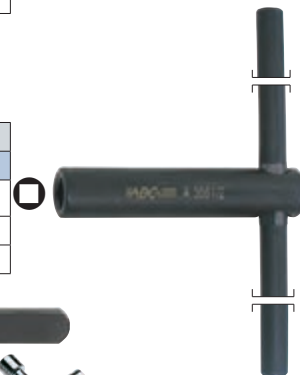

Tipo corto

Con bocca esagonale - Esecuzione cromata

Apertura	mm	5	6	7	8	9	10	11	12	13	14
Codice	A 3061	1005	1006	1007	1008	1009	1010	1011	1012	1013	1014
A 3061/1	Cad. €										
Lunghezza totale	mm	70	75	80	90	100	120	130	140	150	160

Serie di 9 chiavi - In scatola di cartone

(mm 6 - 7 - 8 - 9 - 10 - 11 - 12 - 13 - 14)

Codice A 3061 1100	A 3061/11	Cad. €		1
--------------------	------------------	--------	--	---

Con bocca quadra - Esecuzione cromata

Apertura	mm	6	7	8	9	10	11	12	13	14
Codice	A 3061	3006	3007	3008	3009	3010	3011	3012	3013	3014
A 3061/3	Cad. €									
Lunghezza totale	mm	75	80	90	100	120	130	140	150	160

Con bocca quadra - Esecuzione brunita - DIN 904

Con leva di manovra extra lunga

Apertura	mm	4	5	6	7	8	9	10	12	13	14
Codice	A 3061	2004	2005	2006	2007	2008	2009	2010	2012	2013	2014
A 3061/2	Cad. €										
Lunghezza totale	mm	60	60	80	80	80	100	100	100	100	120
Lunghezza leva	mm	160	160	160	160	180	180	200	250	250	320