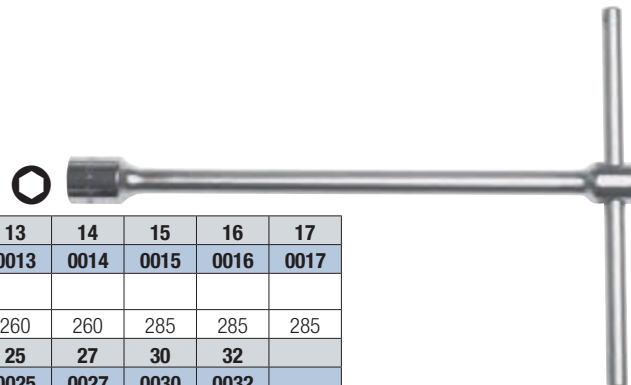

Chiavi a pipa semplice

In acciaio speciale - Esecuzione cromata, pesante

Con bocca esagonale

Apertura	mm	10	12	13	16	32
Codice		A 3034 5010	A 3034 5012	A 3034 5013	A 3034 5016	A 3034 5032
A 3034/5	Cad. €					
Lunghezza totale	mm	140	160	160	190	330

Chiavi a «T» fisse

In acciaio al cromo-vanadio

Esecuzione cromata

Impugnatura scorrevole

Tipo lungo

Con bocca esagonale

Apertura	mm	6	7	8	9	10	11	12	13	14	15	16	17
Codice	A 3060	0006	0007	0008	0009	0010	0011	0012	0013	0014	0015	0016	0017
A 3060	Cad. €												
Lunghezza totale	mm	215	215	235	235	260	260	260	260	260	285	285	285
Apertura	mm	18	19	20	21	22	23	24	25	27	30	32	
Codice	A 3060	0018	0019	0020	0021	0022	0023	0024	0025	0027	0030	0032	
A 3060	Cad. €												
Lunghezza totale	mm	285	310	310	310	310	310	315	315	315	320	320	

Tipo corto

Con bocca esagonale - Esecuzione cromata

Apertura	mm	5	6	7	8	9	10	11	12	13	14
Codice	A 3061	1005	1006	1007	1008	1009	1010	1011	1012	1013	1014
A 3061/1	Cad. €										
Lunghezza totale	mm	70	75	80	90	100	120	130	140	150	160

Apertura	mm	6	7	8	9	10	11	12	13	14
Codice	A 3061	3006	3007	3008	3009	3010	3011	3012	3013	3014
A 3061/3	Cad. €									
Lunghezza totale	mm	75	80	90	100	120	130	140	150	160

Con bocca quadra - Esecuzione brunita - DIN 904