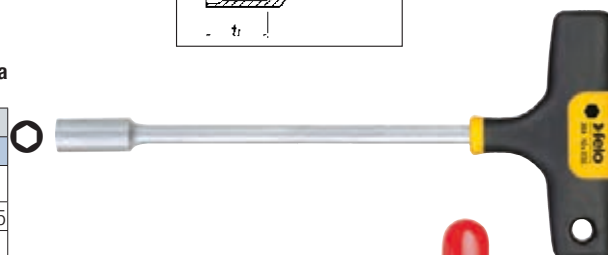

Tipo con leva lunga

In acciaio legato - Testa temperata, brunita - DIN 248

Apertura	mm	8	10	12	13	14	17	19	22	24
Codice	A 3063 ...	4008	4010	4012	4013	4014	4017	4019	4022	4024
A 3063/4	Cad. €									
Lunghezza totale	mm	165	205	245	260	278	328	360	402	435
Bussola	∅ mm	17,5	21,5	24,5	26	27,5	32	35	39,5	43

ABC TOOLS Chiavi con quadro maschio

In acciaio legato - Testa temperata, brunita - DIN 905

Adatte anche per mandrini autocentranti

Dimensione	mm	6	7*	8	9	10	11
Codice	A 3063 ...	5006	5007	5008	5009	5010	5011
A 3063/5	Cad. €						
Altezza	mm	80	80	80	80	100	100
Dimensione	mm	12	13	14	17	19	
Codice	A 3063 ...	5012	5013	5014	5017	5019	
A 3063/5	Cad. €						
Altezza	mm	100	100	120	160	200	

* Dimensioni non prevista dalle tabelle DIN - pz. 5

felo Chiavi a bocca esagonale con impugnatura a «T»

In acciaio al cromo-vanadio - Esecuzione cromata

Con bocca esagonale

Serie 300

Impugnatura a «T» bicomponente: una parte in resina sintetica nera antiurto ed un'altra in morbida gomma «soft grip» per ottenere migliori prestazioni di serraggio unite ad un maggior comfort per l'utilizzatore

pz. 8

Chiavi a «T» fisse con bocca esagonale → M 6 pag. 922

Con lama con bocca attacco 1/4"

A tenuta magnetica

FELO

Lama in acciaio al cromo-molibdeno-vanadio

Impugnatura a «T» bicomponente per ottenere migliori prestazioni di serraggio unite ad un maggior comfort per l'utilizzatore