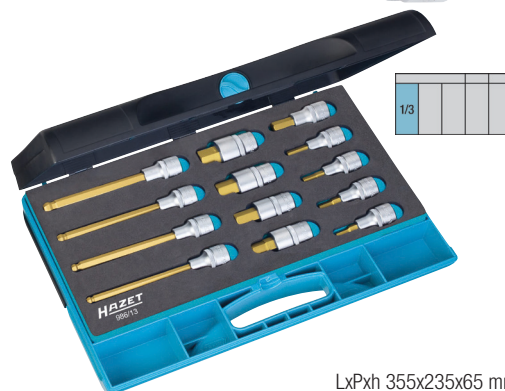

LxPxh 355x235x65 mm