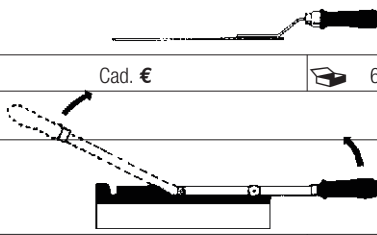

Lunghezza lama	mm	300	350
Codice		B 5469 0300	B 5469 0350
B 5469	Cad. €		

Tipo con impugnatura dritta

Dentatura fine - Manico in legno laccato -  12 pz.

Lunghezza lama	mm	250	300
Codice		B 5470 0250	B 5470 0300
B 5470	Cad. €		

Tipo con impugnatura piegata (a destra)

Lunghezza lama 250 mm

Codice B 5472 0250	B 5472	Cad. €	 6
--------------------	---------------	--------	---

Tipo con impugnatura ribaltabile

Per uso destro e sinistro - Lunghezza lama 250 mm