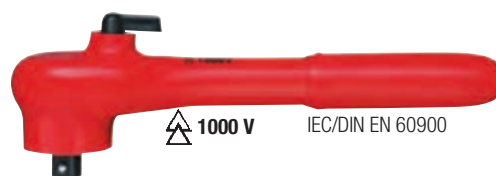

CHIPEX Chiavi a bussola esagonali

Attacco $\frac{3}{8}$ "
In acciaio al cromo-vanadio - 6 pz.

Per dadi	mm	10	11	12	13	14	17	19
Codice	M 7113	1010	1011	1012	1013	1014	1017	1019
M 7113/1	Cad. €							

$\frac{3}{8}$ 10 mm

Accessori per a chiavi bussola

Attacco $\frac{3}{8}$ "
In acciaio al cromo-vanadio, forgiato

ABC TOOLS

Prolunghe

Lunghezza totale	mm	125	250
Codice		M 7113 2125	M 7113 2250
M 7113/2	Cad. €		

Leva a cricchetto reversibile a levetta

Lunghezza totale 190 mm

Codice	M 7113 4000	M 7113/4	Cad. €		1
--------	-------------	-----------------	--------	--	---

CHIPEX Chiavi a bussola con inserto

Attacco $\frac{3}{8}$ "
In acciaio speciale - DIN 7422

Apertura	mm	5	6	8
Codice		M 7113 8005	M 7113 8006	M 7113 8008
M 7113/8	Cad. €			

ABC TOOLS Assortimento di chiavi a bussola

Attacco $\frac{1}{2}$ "
In acciaio speciale

$\frac{1}{2}$ 12,5 mm

Composto da 20 utensili: