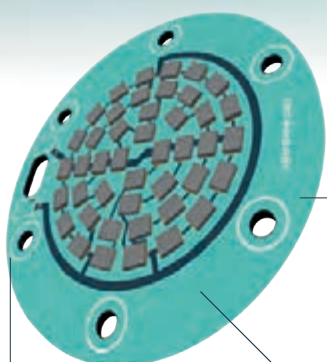

Migliore dissipazione del calore

Elettronica ottimizzata "LED driver design"

Design multi-LED ad alta efficienza

miglioramento dell'efficienza del **50 %**