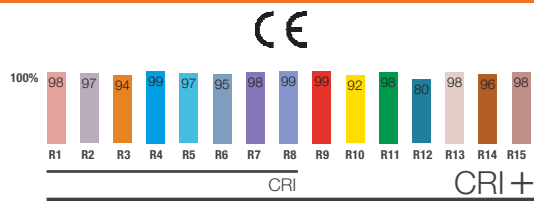

Lampade professionali COLOUR MATCH

Gamma di lampade professionali da lavoro adatta per ispezioni, per la **verifica della corrispondenza dei colori, dei dettagli e per evidenziare graffi**

Progettate e realizzate per le operazioni di lucidatura, pulizia, verniciatura o di preparazione della zona di lavoro

Ultra High CRI LED che fornisce un'illuminazione uniforme

Con **funzione per scegliere tra 2 differenti tipi di temperatura della luce:**

1) luce calda a 4000 Kelvin adatta per le superfici luminose

2) luce fredda a 6500 Kelvin adatta per le superfici colorate scure

Corpo robusto, **con lente in vetro sostituibile e resistente a tutti i tipi di solventi**