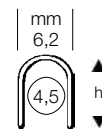

Impugnatura ergonomica con inserto in morbida gomma

Con ammortizzatore di rumore, regolatore di potenza per materiali duri e anello di fermo

Senza contraccolpo - Fornita senza punti

| Per cavi Ø max. | mm | 4,5 | 6,0 |
|-----------------|--------|--------------------|--------------------|
| Codice | | C 6370 2045 | C 6370 2060 |
| C 6370/2 | Cad. € | | |

Punti metallici zincati - In confezione da **5000 punti** cadauna

Per fissacavi C 6370/2 gr. 4,5

| Altezza "h" | mm | 9 | 11 |
|------------------|----------|--------------------|--------------------|
| Codice | | C 6370 5509 | C 6370 5511 |
| C 6370/55 | La cf. € | | |