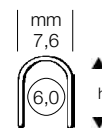

Punti metallici zincati - In confezione da **5000 punti** cadauna

Per fissacavi C 6370/2 gr. 4,5

| Altezza "h" | mm | 9 | 11 |
|------------------|----------|--------------------|--------------------|
| Codice | | C 6370 5509 | C 6370 5511 |
| C 6370/55 | La cf. € | | |

Per fissacavi C 6370/2 gr. 6,0

| Altezza "h" | mm | 10 | 12 | 14 |
|------------------|----------|--------------------|--------------------|--------------------|
| Codice | | C 6370 6510 | C 6370 6512 | C 6370 6514 |
| C 6370/65 | La cf. € | | | |