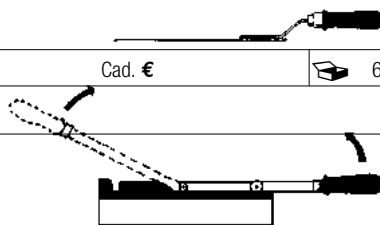

6 pz.

Lunghezza lama	mm	300	350
Codice		B 5469 0300	B 5469 0350
B 5469	Cad. €		

Tipo con impugnatura diritta

Dentatura fine - Manico in legno laccato - 12 pz.

Lunghezza lama	mm	250	300
Codice		B 5470 0250	B 5470 0300
B 5470	Cad. €		

Tipo con impugnatura piegata (a destra)

Lunghezza lama 250 mm

Codice B 5472 0250	B 5472	Cad. €	6
--------------------	---------------	--------	---

Tipo con impugnatura ribaltabile

Per uso destro e sinistro - Lunghezza lama 250 mm